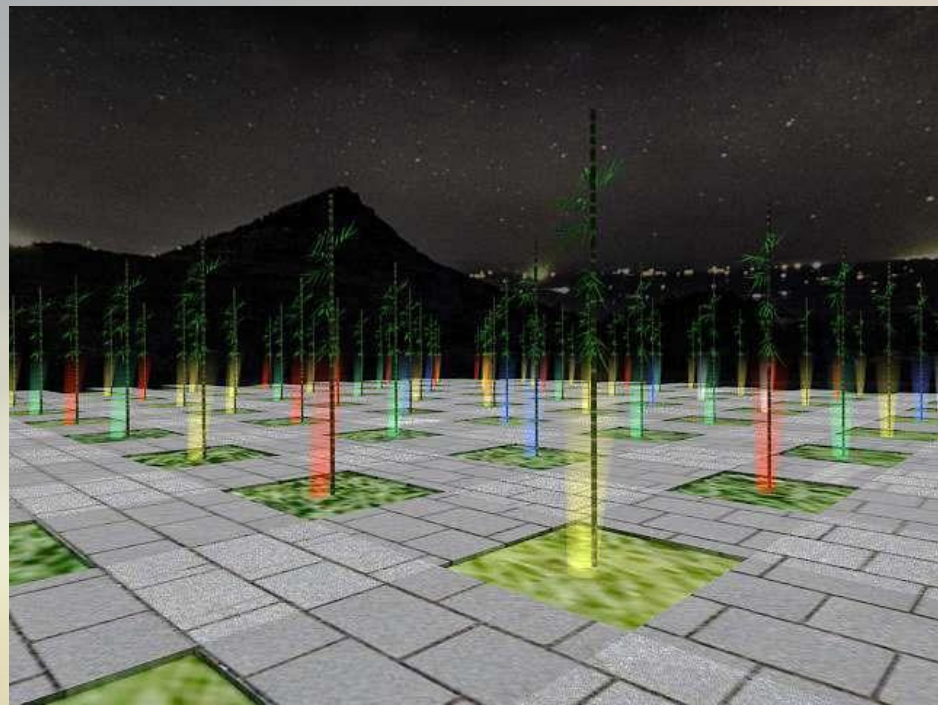

## 功能介绍

有这样一片神奇的竹林，竹林里的所有竹子都可以与人互动。当游客走进竹林里，随手拨动路边的竹子，就会发出各种不同的声音，有音乐，有钢琴音，有虎啸，有鸟鸣，有流水，有雷声等。竹林会分为钢琴音，虫鸣鸟叫声，音乐旋律三部分（可选配），其中音乐旋律部分每拨动竹子一下就会响起一个音符的声音，当一人或多人连续拨动竹子时，就会响起一首完整的歌曲旋律。每根竹子下均配备一个草坪灯，有多种颜色可以选择。当声音响起的时候，灯光也会随之亮起。

竹子矩阵排列，也可以根据客户需要和场地要求排列。竹子要求直径不小于**30mm**，竹子外部没有任何附加设备，保持原生态的面貌。中控台和音响植入仿真大熊猫体内。

#### 未硬化土地安装

竹子插入地下固定牢固，每根竹子都会有一根**12V**电线走向中控台，电线穿管保护，埋入地下。草坪灯同样的方法处理。

## 原理介绍

将传感器植入竹子中，摇晃竹子，传感器传出指令进入感应器，感应器输出两组信号，一组信号进入中控台，然后中控台内的微型电脑经过判断，将声音信号送入功放，由功放通过音响播出声音。另一组信号控制草坪灯亮起和熄灭。

我厂是一家经营大型地面娱乐设备的创业公司，从事音乐楼梯，地板钢琴，钢琴桥，激光钢琴，魔幻森林，幸福人生路，互动式音乐竹林等地面娱乐设备的设计和施工。公司的开发团队设计经验丰富，是由多年从事电子设计工作的工程师组成。拥有地面娱乐相关的多套解决方案，可以满足室内、室外等各种场所的安装要求。