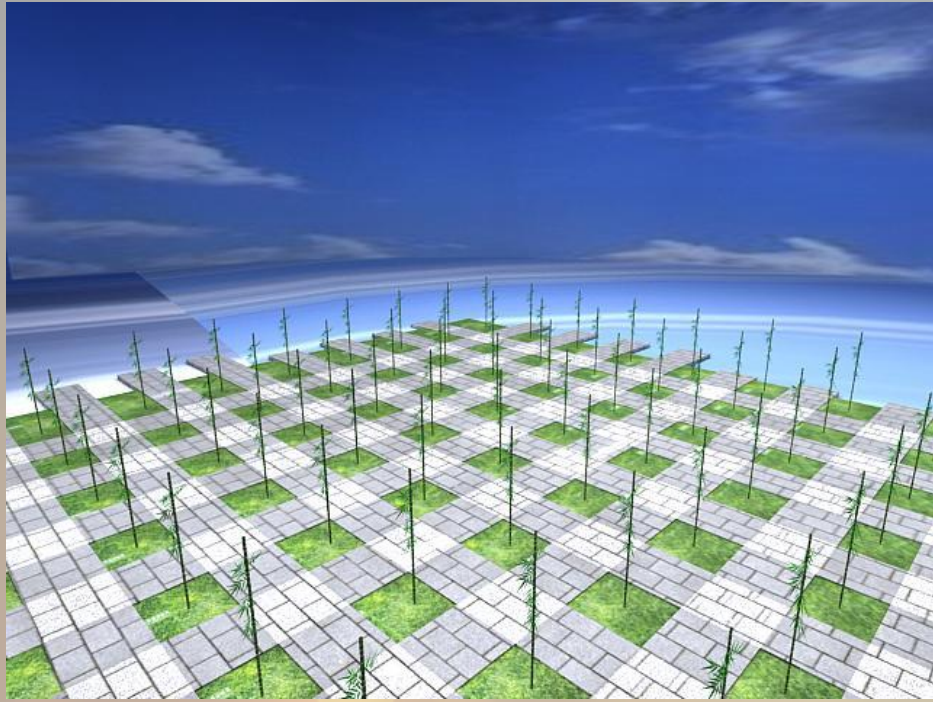

# 互动式音乐竹林 目录

- 1 功能介绍
- 2 外观介绍
- 3 安装介绍
- 4 原理介绍

## 功能介绍

有这样一片神奇的竹林，竹林里的所有竹子都可以与人互动。当游客走进竹林里，随手拨动路边的竹子，就会发出各种不同的声音，有音乐，有钢琴音，有虎啸，有鸟鸣，有流水，有雷声等。竹林会分为钢琴音，虫鸣鸟叫声，音乐旋律三部分（可选配），其中音乐旋律部分每拨动竹子一下就会响起一个音符的声音，当一人或多人连续拨动竹子时，就会响起一首完整的歌曲旋律。每根竹子下均配备一个草坪灯，有多种颜色可以选择。当声音响起的时候，灯光也会随之亮起。

竹子矩阵排列，也可以根据客户需要和场地要求排列。竹子要求直径不小于**30mm**，竹子外部没有任何附加设备，保持原生态的面貌。中控台和音响植入仿真大熊猫体内。

#### 硬化地面安装

在不破坏地面的情况下，在地面上铺一层格栅，竹子固定在格栅上，草坪灯和电线都在格栅以下。