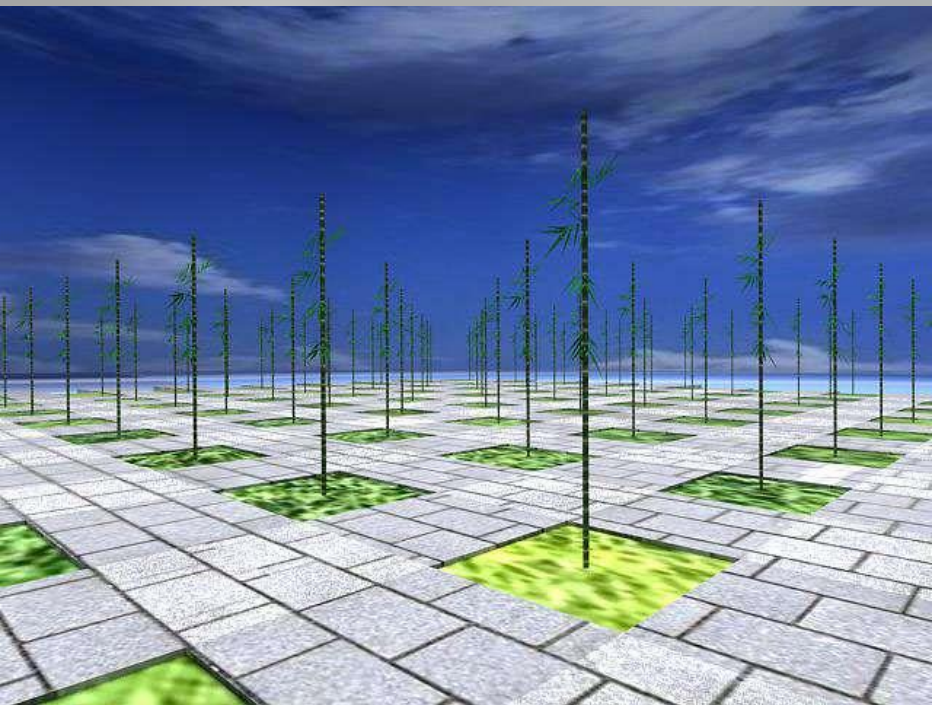

## 功能介绍

有这样一片神奇的竹林，竹林里的所有竹子都可以与人互动。当游客走进竹林里，随手拨动路边的竹子，就会发出各种不同的声音，有音乐，有钢琴音，有虎啸，有鸟鸣，有流水，有雷声等。竹林会分为钢琴音，虫鸣鸟叫声，音乐旋律三部分（可选配），其中音乐旋律部分每拨动竹子一下就会响起一个音符的声音，当一人或多人连续拨动竹子时，就会响起一首完整的歌曲旋律。每根竹子下均配备一个草坪灯，有多种颜色可以选择。当声音响起的时候，灯光也会随之亮起。

竹子矩阵排列，也可以根据客户需要和场地要求排列。竹子要求直径不小于**30mm**，竹子外部没有任何附加设备，保持原生态的面貌。中控台和音响植入仿真大熊猫体内。

#### 硬化地面安装

在不破坏地面的情况下，在地面上铺一层格栅，竹子固定在格栅上，草坪灯和电线都在格栅以下。

## 原理介绍

将传感器植入竹子中，摇晃竹子，传感器传出指令进入感应器，感应器输出两组信号，一组信号进入中控台，然后中控台内的微型电脑经过判断，将声音信号送入功放，由功放通过音响播出声音。另一组信号控制草坪灯亮起和熄灭。

我厂是一家经营大型地面娱乐设备的创业公司，从事音乐楼梯，地板钢琴，钢琴桥，激光钢琴，魔幻森林，幸福人生路，互动式音乐竹林等地面娱乐设备的设计和施工。公司的开发团队设计经验丰富，是由多年从事电子设计工作的工程师组成。拥有地面娱乐相关的多套解决方案，可以满足室内、室外等各种场所的安装要求。