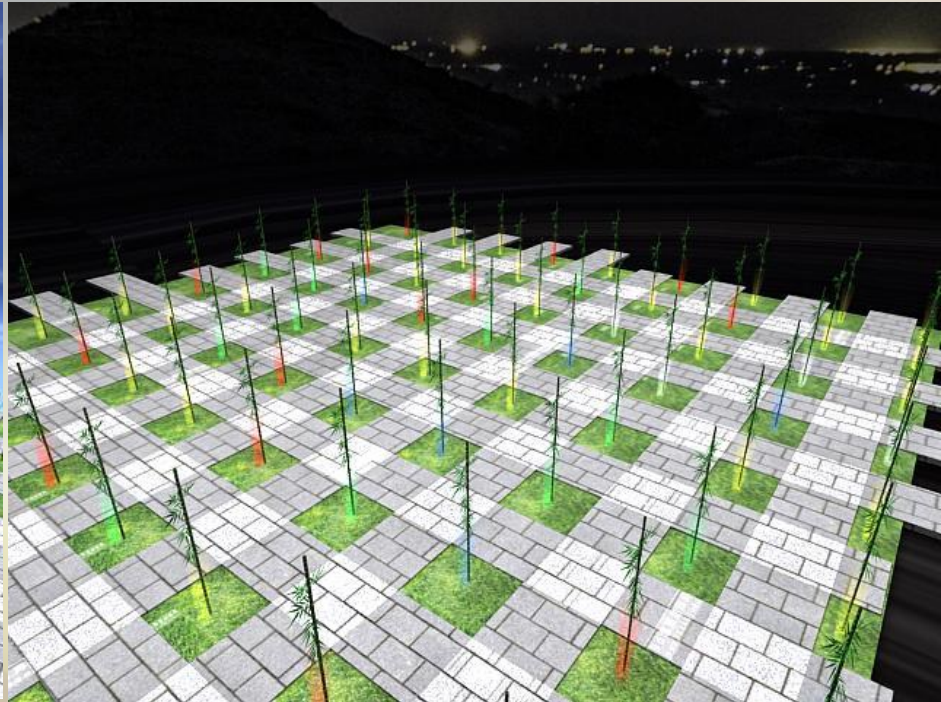

# 互动式音乐竹林 目录

- 1 功能介绍
- 2 外观介绍
- 3 安装介绍
- 4 原理介绍

## 功能介绍

有这样一片神奇的竹林，竹林里的所有竹子都可以与人互动。当游客走进竹林里，随手拨动路边的竹子，就会发出各种不同的声音，有音乐，有钢琴音，有虎啸，有鸟鸣，有流水，有雷声等。竹林会分为钢琴音，虫鸣鸟叫声，音乐旋律三部分（可选配），其中音乐旋律部分每拨动竹子一下就会响起一个音符的声音，当一人或多人连续拨动竹子时，就会响起一首完整的歌曲旋律。每根竹子下均配备一个草坪灯，有多种颜色可以选择。当声音响起的时候，灯光也会随之亮起。

竹子矩阵排列，也可以根据客户需要和场地要求排列。竹子要求直径不小于**30mm**，竹子外部没有任何附加设备，保持原生态的面貌。中控台和音响植入仿真大熊猫体内。

#### 硬化地面安装

在不破坏地面的情况下，在地面上铺一层格栅，竹子固定在格栅上，草坪灯和电线都在格栅以下。