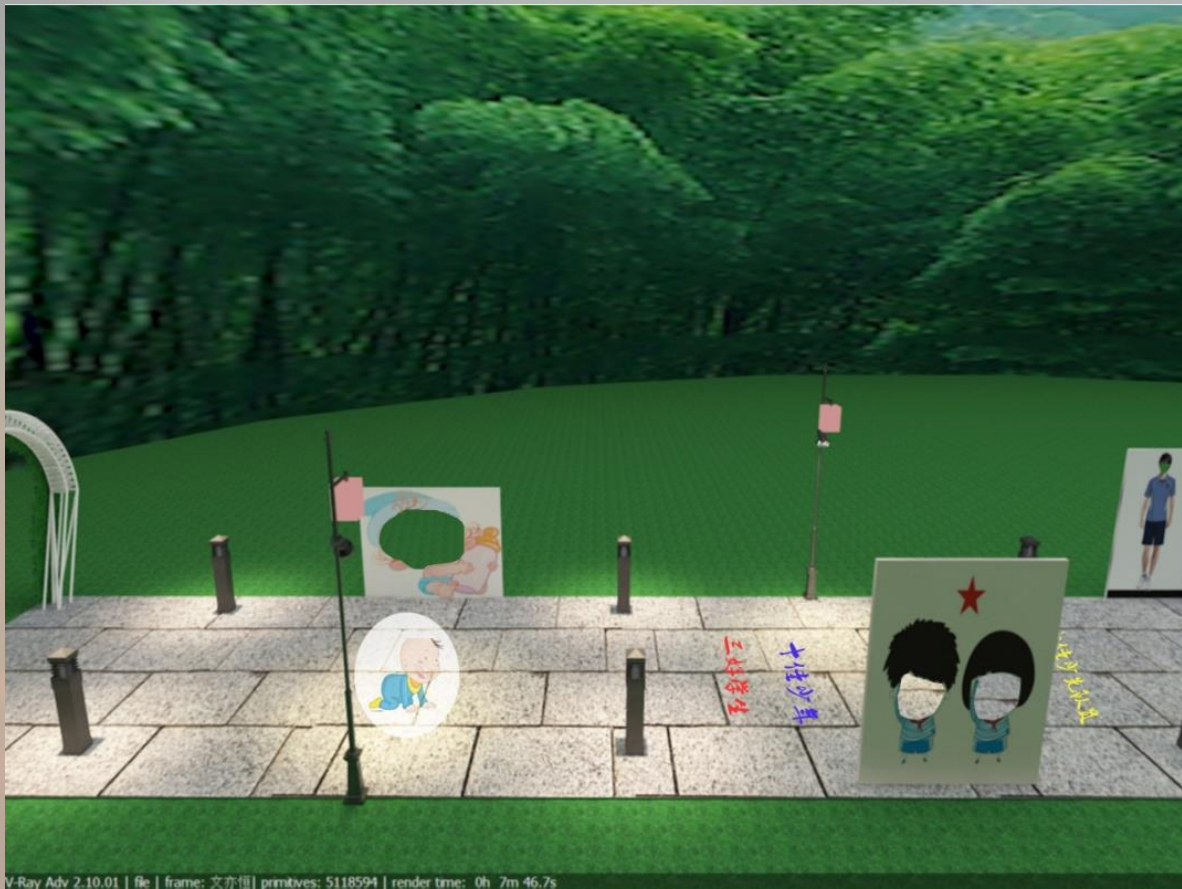

幸福人生路以出生，上学，恋爱，结婚，到老为主题。表现形式是用扣头人像，射字灯，LED灯，大型证件，标语，把人的一生概括的描绘出来。

01

《幸福之门》

幸福人生路运用先进的感应技术辅以声光电的表现形式。在入口处，设有铁艺花门，大门上方有幸福人生路五个发光字。

整个大门为心形
内部中空，安装有感
应器，烟雾管道，led
灯。当游客靠近大门
时，感应器收到信号，
烟雾机工作，门内有
烟雾喷出。

《人生起点》---出生之地，赤子之心

通过幸福之门后，来到人生起点，在路两边立有一米左右高的矮灯柱，路边还立有三米高的路灯，路灯下有音响，路灯上安装有激光射字灯，在路灯对面有一个扣头的卡通娃娃，游客可以在此照相。每根灯柱内藏有感应器，当人通过后，启动射字灯和音响，射字灯会投下宝宝爬的图像，音响会响起“摇篮曲”，同时会有泡泡飞舞。（小学中学大学不在陈述技术，只介绍主题布局）

游人会根据场地的设置会回忆起自己童年的记忆。在这里照片留念，其乐融融。

当人通过后，启动射字灯和音响，射字灯会投下宝宝爬的图像，音响会响起“摇篮曲”，同时会有泡泡飞舞。

《好好学习》

----少年、花季、雨季、青春与梦想

娱乐与教篇，我们会在该区域根据场地的大小，在不破坏原有的景观下，设置从小学---初中---高中---大学为主题青春篇。在每个成长时期都会有扣头人像立在路边，还有每个时期最具代表性的关键词通过射字灯打在地面上。使游人在该区游玩时追忆童年、少年、青年时的记忆。同时也可以将本地旅游文化融合在一起，增添该景区的时尚感。

----相濡以沫，白头相守，共挽鹿车。

当游人走到景点最后，我们会有4-6组射字灯打到地上，分别为黄昏之恋、相濡以沫，白头相守，共挽鹿车，背景音乐是夕阳红，最浪漫的事，在温馨的歌声里结束整个景点的游玩。

设计注释

灯与灯之间的间距为**6-8米**。路灯灯光颜色为**红色**，并且每一个路灯都配备一个射字灯。路灯下方均有一个防水音响。每个路灯前均有一对矮灯柱，高为**1米**左右，内部有感应器。

金桥电子科技有限公司是一家经营大型地面娱乐设备的创业公司，从事音乐楼梯，地板钢琴，钢琴桥，激光钢琴，魔幻森林，幸福人生路，互动式音乐竹林等地面娱乐设备的设计和施工。公司的开发团队设计经验丰富，是由多年从事电子设计工作的工程师组成。拥有地面娱乐相关的多套解决方案，可以满足室内、室外等各种场所的安装要求。在景区场所使用，可以提高景区知名度，增加人流量，为景区创造经济效。