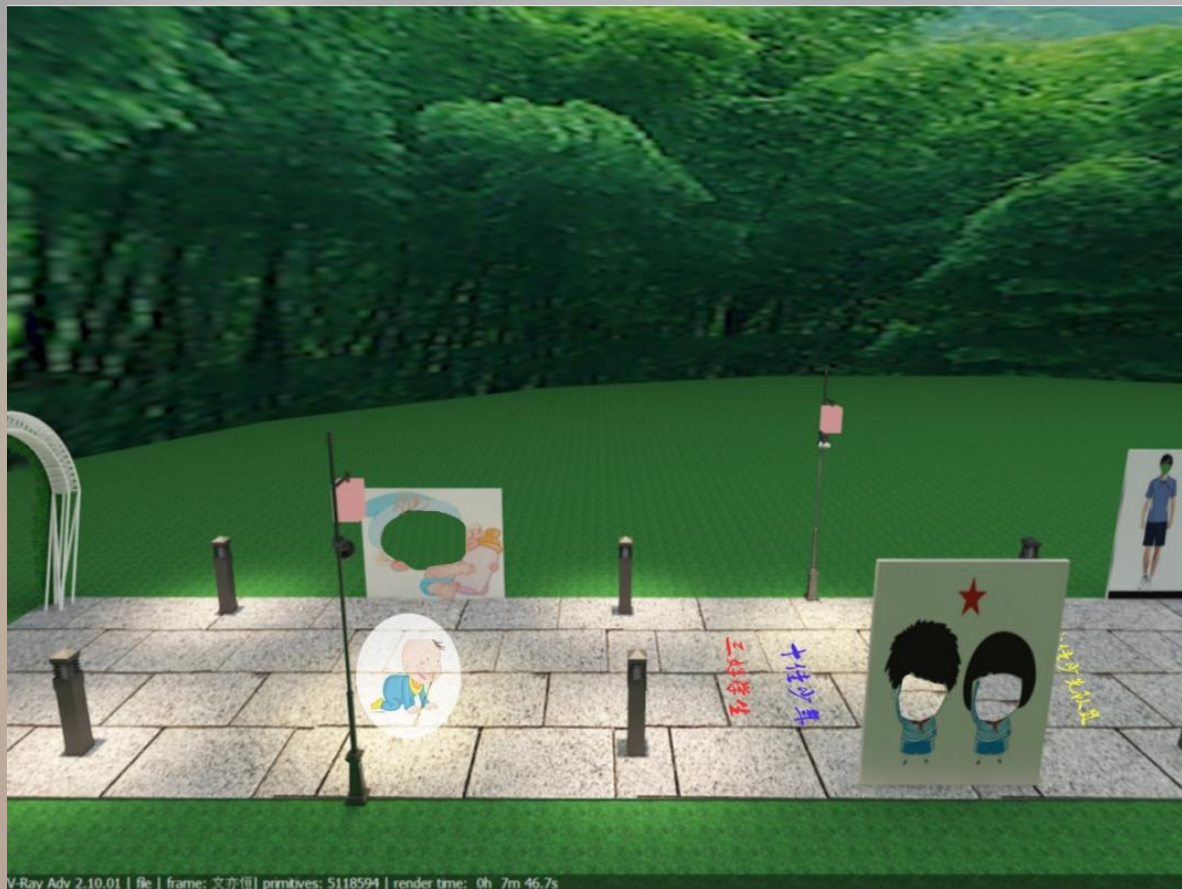

做最好的地面娱乐设备

幸福人生路
目录

《幸福人生路》共分为5个部分：

1 幸福之门

2 人生起点---出生之地，赤子之心

3 好好学习---少年、花季、雨季、青春与梦想

4 美好爱情---一花一世界，一叶一追寻，一生为一人

5 黄昏恋曲---相濡以沫，白头相守

幸福人生路以出生，上学，恋爱，结婚，到老为主题。表现形式是用扣头人像，射字灯，LED灯，大型证件，标语，把人的一生概括的描绘出来。

01

《幸福之门》

幸福人生路运用先进的感应技术辅以声光电的表现形式。在入口处，设有铁艺花门，大门上方有幸福人生路五个发光字。

整个大门为心形
内部中空，安装有感
应器，烟雾管道，led
灯。当游客靠近大门
时，感应器收到信号，
烟雾机工作，门内有
烟雾喷出。

《人生起点》---出生之地，赤子之心

通过幸福之门后，来到人生起点，在路两边立有一米左右高的矮灯柱，路边还立有三米高的路灯，路灯下有音响，路灯上安装有激光射字灯，在路灯对面有一个扣头的卡通娃娃，游客可以在此照相。每根灯柱内藏有感应器，当人通过后，启动射字灯和音响，射字灯会投下宝宝爬的图像，音响会响起“摇篮曲”，同时会有泡泡飞舞。（小学中学大学不在陈述技术，只介绍主题布局）

游人会根据场地的设置会回忆起自己童年的记忆。在这里照片留念，其乐融融。

当人通过后，启动射字灯和音响，射字灯会投下宝宝爬的图像，音响会响起“摇篮曲”，同时会有泡泡飞舞。

《好好学习》

----少年、花季、雨季、青春与梦想

娱乐与教篇，我们会在该区域根据场地的大小，在不破坏原有的景观下，设置从小学---初中---高中---大学为主题青春篇。在每个成长时期都会有扣头人像立在路边，还有每个时期最具代表性的关键词通过射字灯打在地面上。使游人在该区游玩时追忆童年、少年、青年时的记忆。同时也可以将本地旅游文化融合在一起，增添该景区的时尚感。