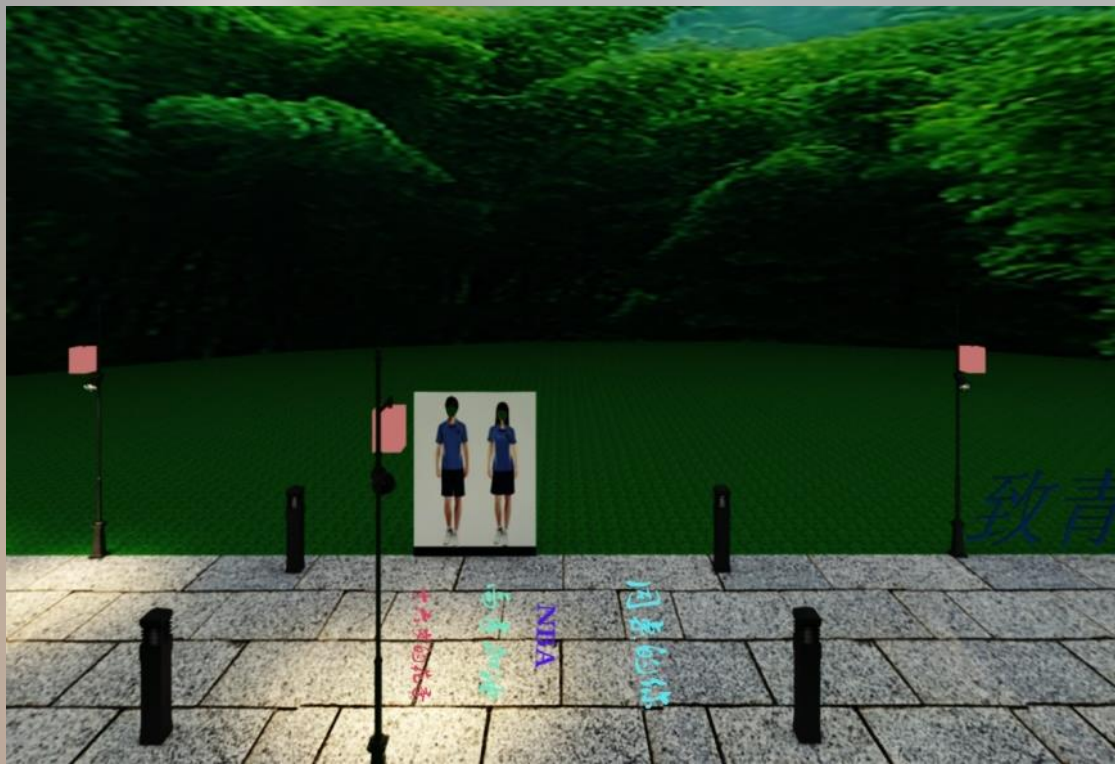

中学阶段，设有扣头校服人像男女各一个，射字灯会打出“NBA”“高考加油”“十六岁的花季”等。背景音乐为“同桌的你”“那些年”。